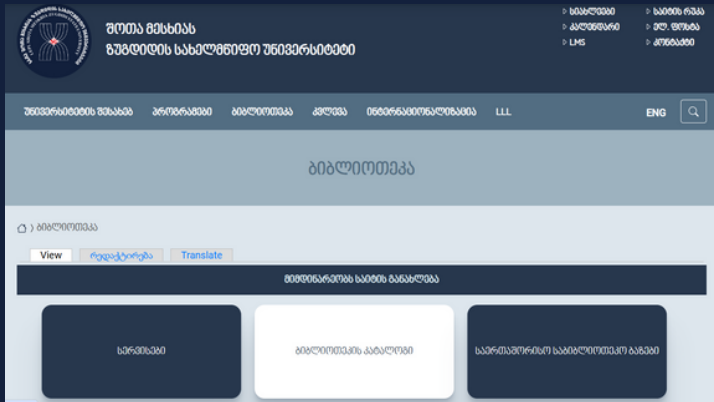

შოთა მესხიას
ზუგდიდის სახელმწიფო უნივერსიტეტი

ელექტრონულ კატალოგში ძიების გზამკვლევი

სტუდენტებისთვის:

2024

გახსენით თქვენი უნივერსიტეტის
ბიბლიოთეკის ვებგვერდი:
www.zssu.ge

იპოვეთ ბიბლიოთეკის კატალოგი

იპოვეთ ელექტრონული კატალოგის ბმული.

შედიით თქვენი სტუდენტური
მონაცემებით, თუ საჭიროა.

02 მარტივი ძიება:

- შეიყვანეთ საკვანძო სიტყვები, ავტორის გვარი, ან წიგნის სათაური;
- გამოიყენეთ ბრჭყალები ("") ზუსტი ფრაზის საძიებლად.

03 გაფართოებული ძიება: