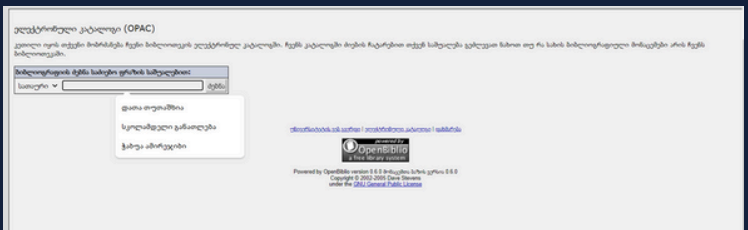

შოთა მესხიას
ზუგდიდის სახელმწიფო უნივერსიტეტი

ელექტრონულ კატალოგში ძიების გზამკვლევი

სტუდენტებისთვის:

2024

გახსენით თქვენი უნივერსიტეტის
ბიბლიოთეკის ვებგვერდი:
www.zssu.ge

იპოვეთ ბიბლიოთეკის კატალოგი

იპოვეთ ელექტრონული კატალოგის ბმული.

შედიით თქვენი სტუდენტური
მონაცემებით, თუ საჭიროა.

02 მარტივი ძიება:

- შეიყვანეთ საკვანძო სიტყვები, ავტორის გვარი, ან წიგნის სათაური;
- გამოიყენეთ ბრჭყალები ("") ზუსტი ფრაზის საძიებლად.

03 გაფართოებული ძიება:

- გამოიყენეთ გაფართოებული ძიების ოფცია დეტალური ფილტრებისთვის;
- შეგიძლიათ მოძებნოთ კონკრეტული ველებით: ავტორი, სათაური, საგანი, ISBN და ა.შ.

კონკრეტული ველის მითითების შემდეგ, მიუთითეთ საძიებო ფრაზა და დააწიეთ ღილაკს „ძებნა“.